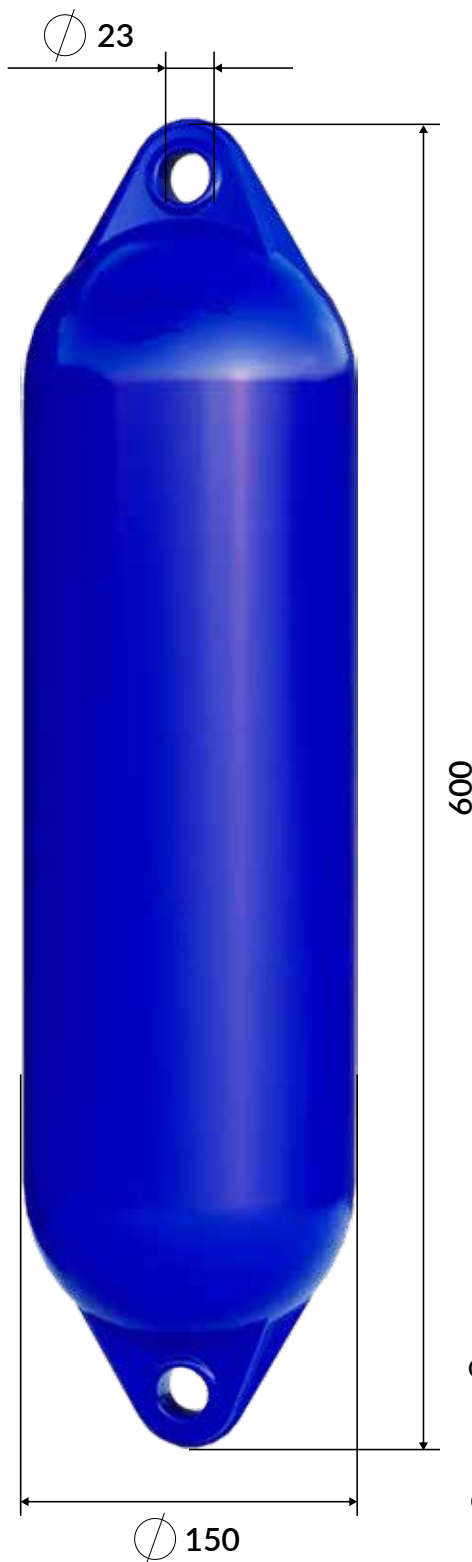

КРАНЕЦ ШВАРТОВЫЙ WORKER 15X60

BUOY

+78122505035 | zakaz@buoy.ru | Buoy.ru

Кранец швартовый Worker 15×60 см — это прочный и функциональный комплект из 2 кранцев, разработанный с учётом условий активной эксплуатации. Отличный выбор для рабочих катеров, рыболовецких судов, технического и служебного флота.

О товаре:

Габариты: 15×60 см

Тип клапана: Клапан с винтовой крышкой

Артикул: MFW156014P

Цвет: Синий

Особенности модели:

Упаковка

Комплект из 2 кранцев поставляется в термоусадке или пакете, включает два шкерта длиной по 2 м (диаметр 6 мм).

Материал

Прочный и гибкий пластик, произведенный методом ротационного формования, устойчивый к ультрафиолету и активным условиям эксплуатации.

Габариты:

Размеры 15×60 см.

Тип клапана:

Клапан с винтовой крышкой.

Амортизация ударов:

Эффективно смягчает удары о причал и другие суда во время стоянки.

Комплектующие

Доступные цвета и артикулы:

Серый (артикул MFW156010P)

Белый (артикул MFW15604)

Синий (артикул MFW156014P)