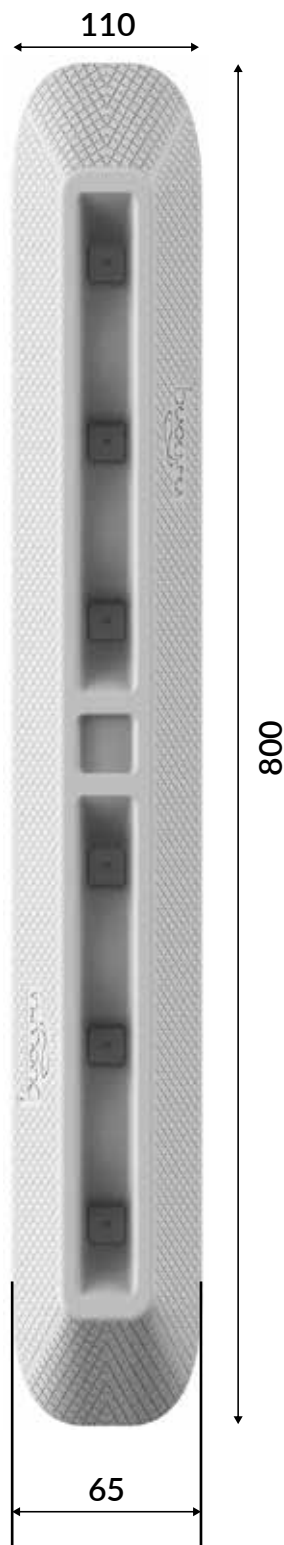

Причальный кранец серии Rebel предназначен для оборудования причальных сооружений. Форма кранца позволяет адаптировать его для установки в угловых зонах причалов. Крепеж входит в комплект.

## О товаре:

Вес: 0,72 кг

Габариты: 800x110x65 мм

Артикул: MFRJ4

Цвет: Белый

\*Линейные размеры изделий могут изменяться в пределах 4% в связи со свойствами материала. Производитель оставляет за собой право вносить изменения в состав комплектующих, конструкцию изделия без изменения эксплуатационных характеристик изделия.

## Доступные цвета и артикулы:

Белый (артикул: MFRJ4)

Серый (артикул: MFRJ6)